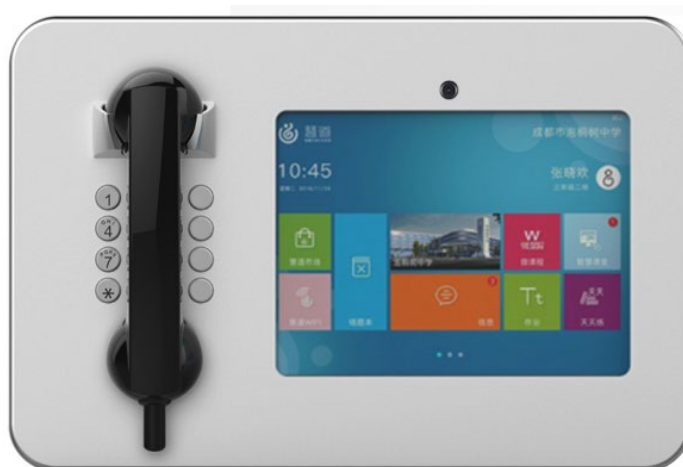

Антивандалные защищенные телефоны Termit серии WHS200FK

Антивандалные сотовые и SIP
видеотелефоны* для обеспечения
надежной телефонной и видео связи
в местах с неблагоприятными
условиями и высокой интенсивностью
эксплуатации

Ключевые характеристики¹

¹ Termit® имеет право изменять функциональность без предварительного уведомления
* в зависимости от модели телефона

- Корпус из нержавеющей стали AISI 316
- Противоударный инженерный пластик трубки
- Бронированный кабель телефонной трубки
- Антивандальная защита
- Металлическая клавиатура с IP55-65 защитой
- Сенсорный экран с закаленным стеклом
- Фронтальная видеочамера 2 МП
- ОС Windows 10
- HD-звук
- HD-звук
- Громкость звонка до 80 дБ
- Электрический рычажный переключатель
- Настенный монтаж, простая установка
- Защита от атмосферных воздействий IP55-65
- Температурный диапазон от -30°C до +65°C
- Рабочая влажность от 0% до 90%
- Соответствует сертификатам EAC, CE, FCC, RoHS