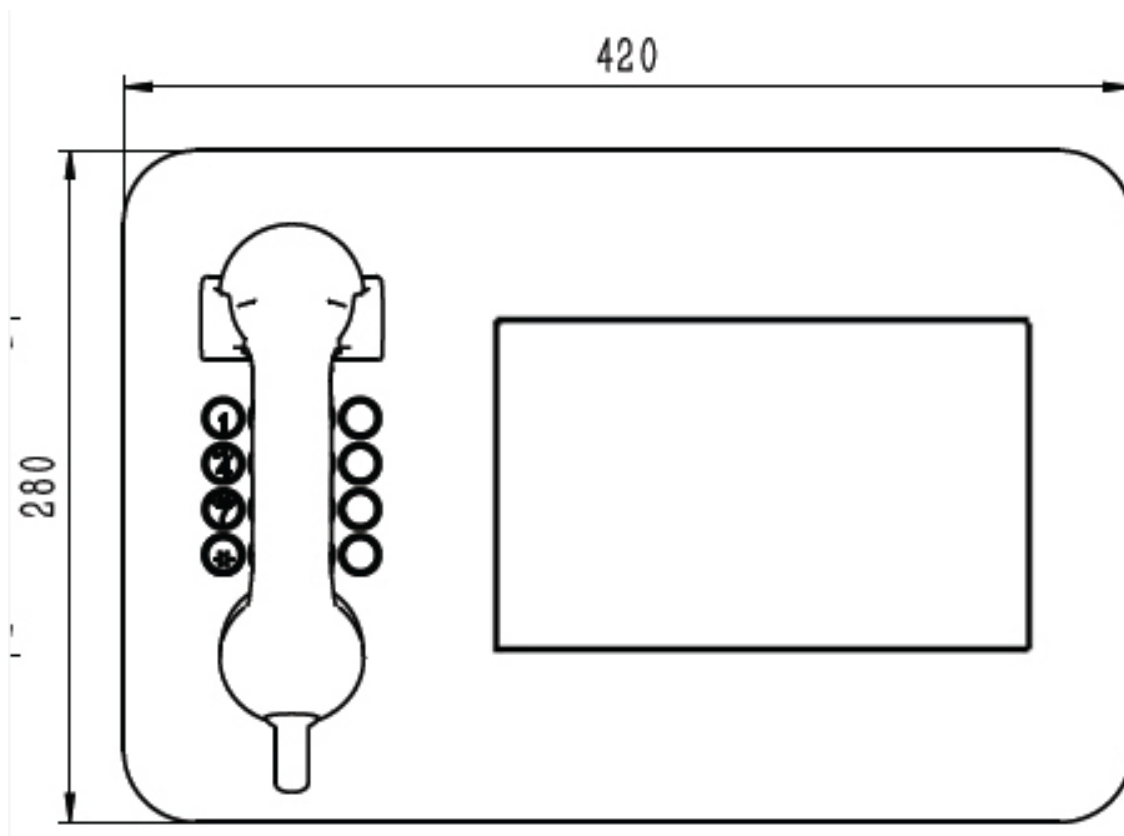

Termit® — российский бренд,
производитель и разработчик
телекоммуникационного оборудования.

www.termit-russia.ru

info@termit-russia.ru